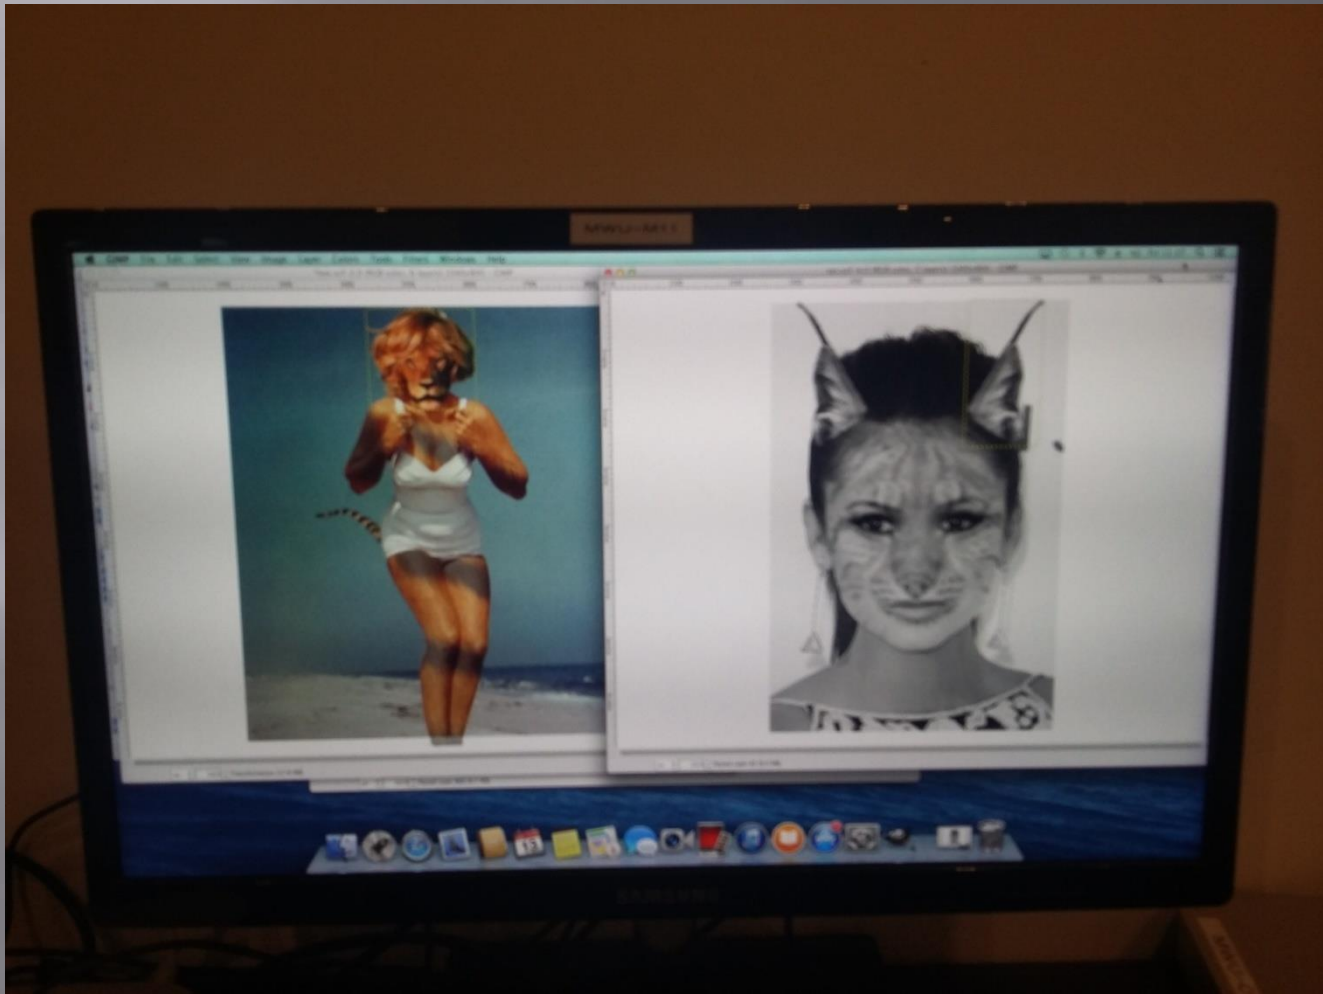

STAŻ W NIEMCZECH

Praktyki

Lipsk

Berlin

ional art
yed on
nument
original

03,
d to
wall

sensid
sensit

Drezno

Czas wolny